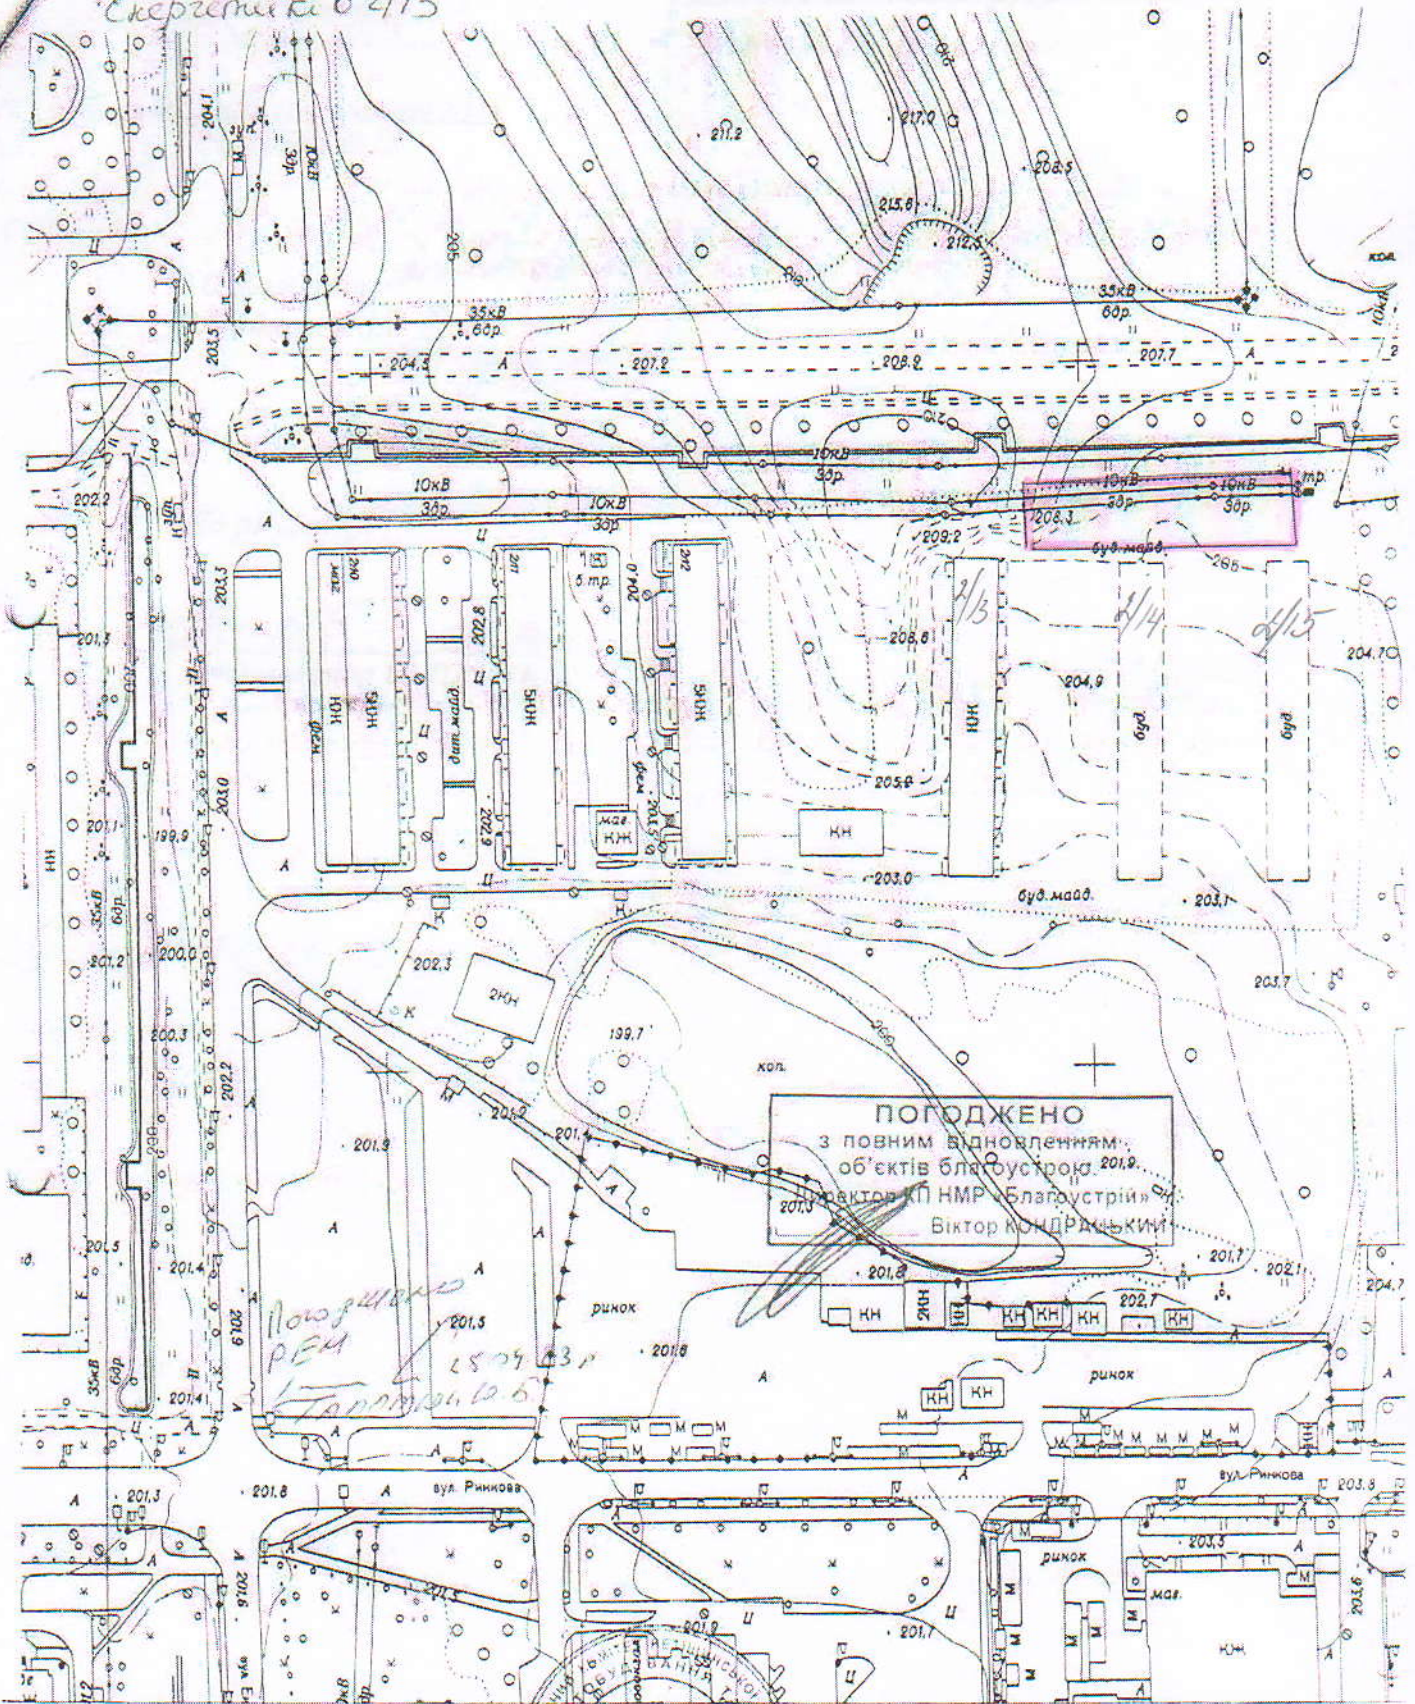

Копіювання з топографо-геодезичного плану М 1:2000

Експертні ків з/13

Начальник відділу містобудування та архітектури виконавчого комітету Нетішинської міської ради – головний архітектор міста

*Погоджено*  
 Подп. *В. Сидоренко* 28.04.13